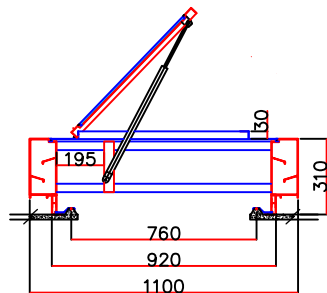

關閉時

開啟時

人孔開孔尺寸750x700

產品尺寸:1100mmx900mmx310mm

浪板方向安裝結構圖