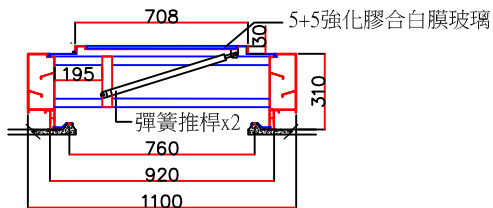

關閉時

開啟時

人孔開孔尺寸750x700

產品尺寸:1100mmx900mmx310mm

浪板方向安裝結構圖