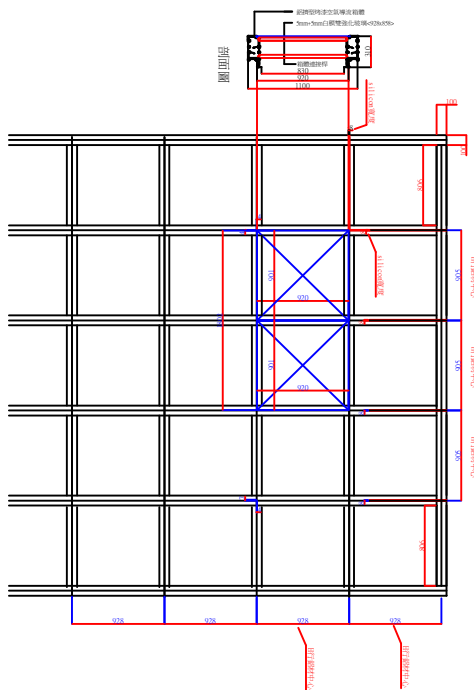

三樑續接

兩樑續接

單樑

# H型鋁料採光罩-孔洞尺寸圖