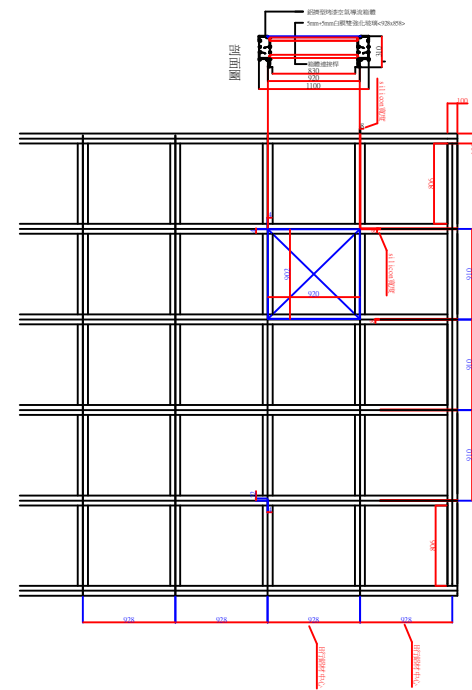

三樑續接

兩樑續接

單樑

# H型鋁料採光罩-孔洞尺寸圖