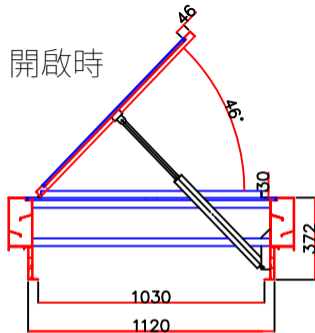

關閉時

開啟時

開孔面積 $0.75 \times 1 = 0.75 \text{m}^2$

產品尺寸:1300mmx900mmx372mm

產品尺寸圖