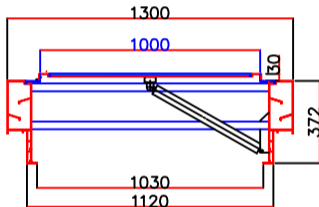

關閉時

開啟時

開孔面積 $0.75 \times 1 = 0.75 \text{m}^2$

產品尺寸:1300mmx900mmx372mm

產品尺寸圖