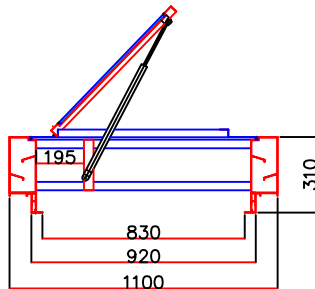

關閉時

開啟時

人孔開孔尺寸750x700

產品尺寸:1100mmx900mmx310mm

產品尺寸圖