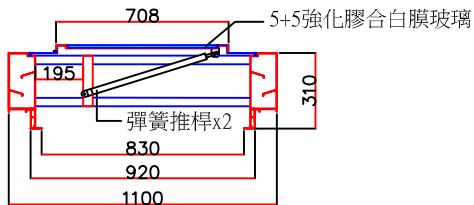

關閉時

開啟時

人孔開孔尺寸750x700

產品尺寸:1100mmx900mmx310mm

產品尺寸圖